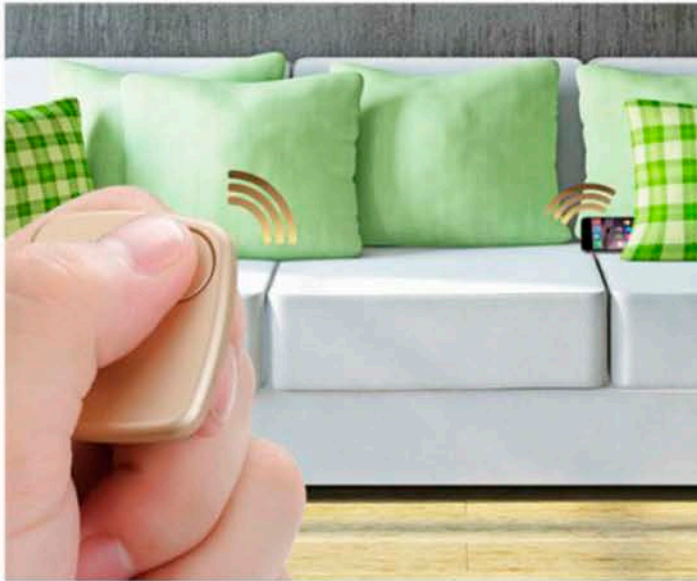

Micro localizador Bluetooth CDP 002

Discreto y práctico dispositivo miniatura que te ayudará a evitar frustrantes pérdidas o extravíos (objetos, personas, mascotas, etc.) Con conexión bluetooth de hasta 50 m en un espacio abierto, se puede colgar junto a tus llaves, equipaje, bolso, cartera, o incluso colocarlo en el collar de tu mascota, para niños o ancianos.

Multi-Conexiones, Búsqueda Fácil

- La pila dura 60 días
- Conexión de hasta 50M en espacio abierto

📍 Anti Pérdida, ¡no más objetos perdidos!

Timbre: 90dB, 15M - 30M en interior sin obstáculos

• Función de Encontrar Teléfono

• Encuentra tus objetos valiosos perdidos

Disparador Remoto de Selfies

- * Apoyo para la cámara y el video
- * 15M-30M en interior sin obstáculos

CONSUMER
DESIGN
PRODUCTS

APP Gratuita. Muy sencilla e intuitiva.