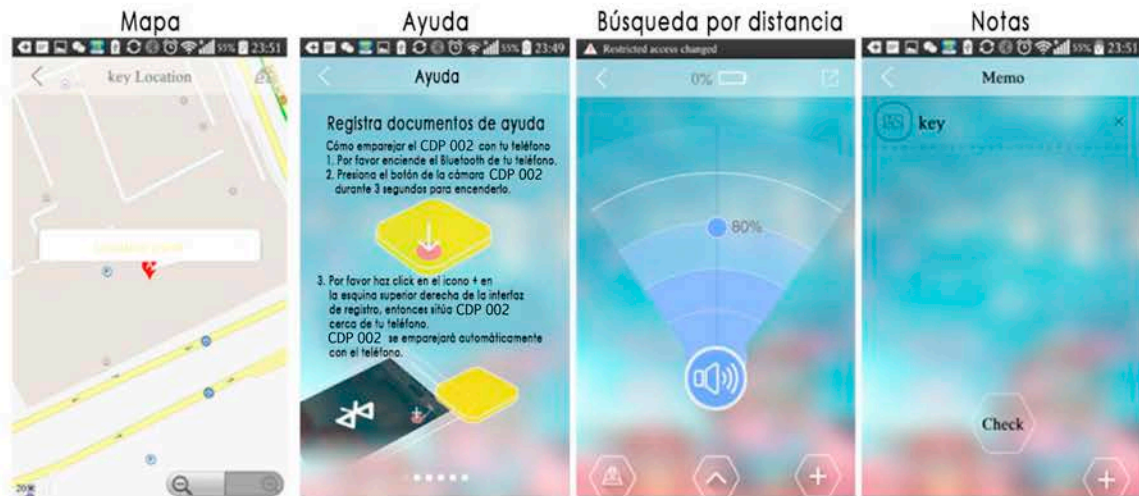

Micro localizador Bluetooth CDP 002

Discreto y práctico dispositivo miniatura que te ayudará a evitar frustrantes pérdidas o extravíos (objetos, personas, mascotas, etc.) Con conexión bluetooth de hasta 50 m en un espacio abierto, se puede colgar junto a tus llaves, equipaje, bolso, cartera, o incluso colocarlo en el collar de tu mascota, para niños o ancianos.

• Encuentra tus objetos valiosos perdidos

Disparador Remoto de Selfies

- * Apoyo para la cámara y el video
- * 15M-30M en interior sin obstáculos

CONSUMER
DESIGN
PRODUCTS

APP Gratuita. Muy sencilla e intuitiva.

Prácticas funciones: Función “encuentra teléfono” - Función de búsqueda inteligente. Función disparador de cámara fotográfica - Función notas - Podrás comprobar la lista de aparatos registrados - Función llamada - Función ubicación en mapa (Geolocalización).