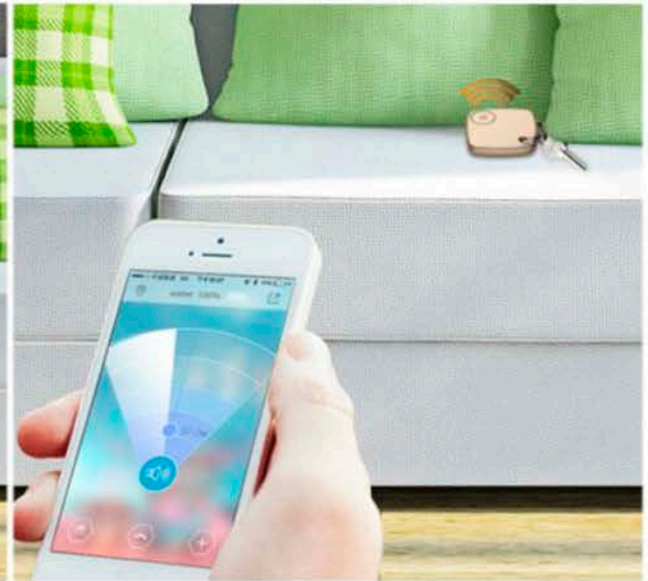

Micro localizador Bluetooth CDP 002

Discreto y práctico dispositivo miniatura que te ayudará a evitar frustrantes pérdidas o extravíos (objetos, personas, mascotas, etc.) Con conexión bluetooth de hasta 50 m en un espacio abierto, se puede colgar junto a tus llaves, equipaje, bolso, cartera, o incluso colocarlo en el collar de tu mascota, para niños o ancianos.

Multi-Conexiones, Búsqueda Fácil

- La pila dura 60 días
- Conexión de hasta 50M en espacio abierto

📍 Anti Pérdida, ¡no más objetos perdidos!

Timbre: 90dB, 15M - 30M en interior sin obstáculos

• Función de Encontrar Teléfono

• Encuentra tus objetos valiosos perdidos

Disparador Remoto de Selfies

- * Apoyo para la cámara y el video
- * 15M-30M en interior sin obstáculos

CONSUMER
DESIGN
PRODUCTS

APP Gratuita. Muy sencilla e intuitiva.

Otros colores & Especificaciones

Tira

Características

1. Función encuentra teléfono, puedes encontrar tu teléfono fácilmente.
2. Tiene función de búsqueda inteligente
3. La función selfie te hace tomar fotos al máximo donde quiera que estés.
4. Función notas, puedes comprobar la lista de aparatos registrados.
5. Función llamada.
6. Función de ubicación en mapa.